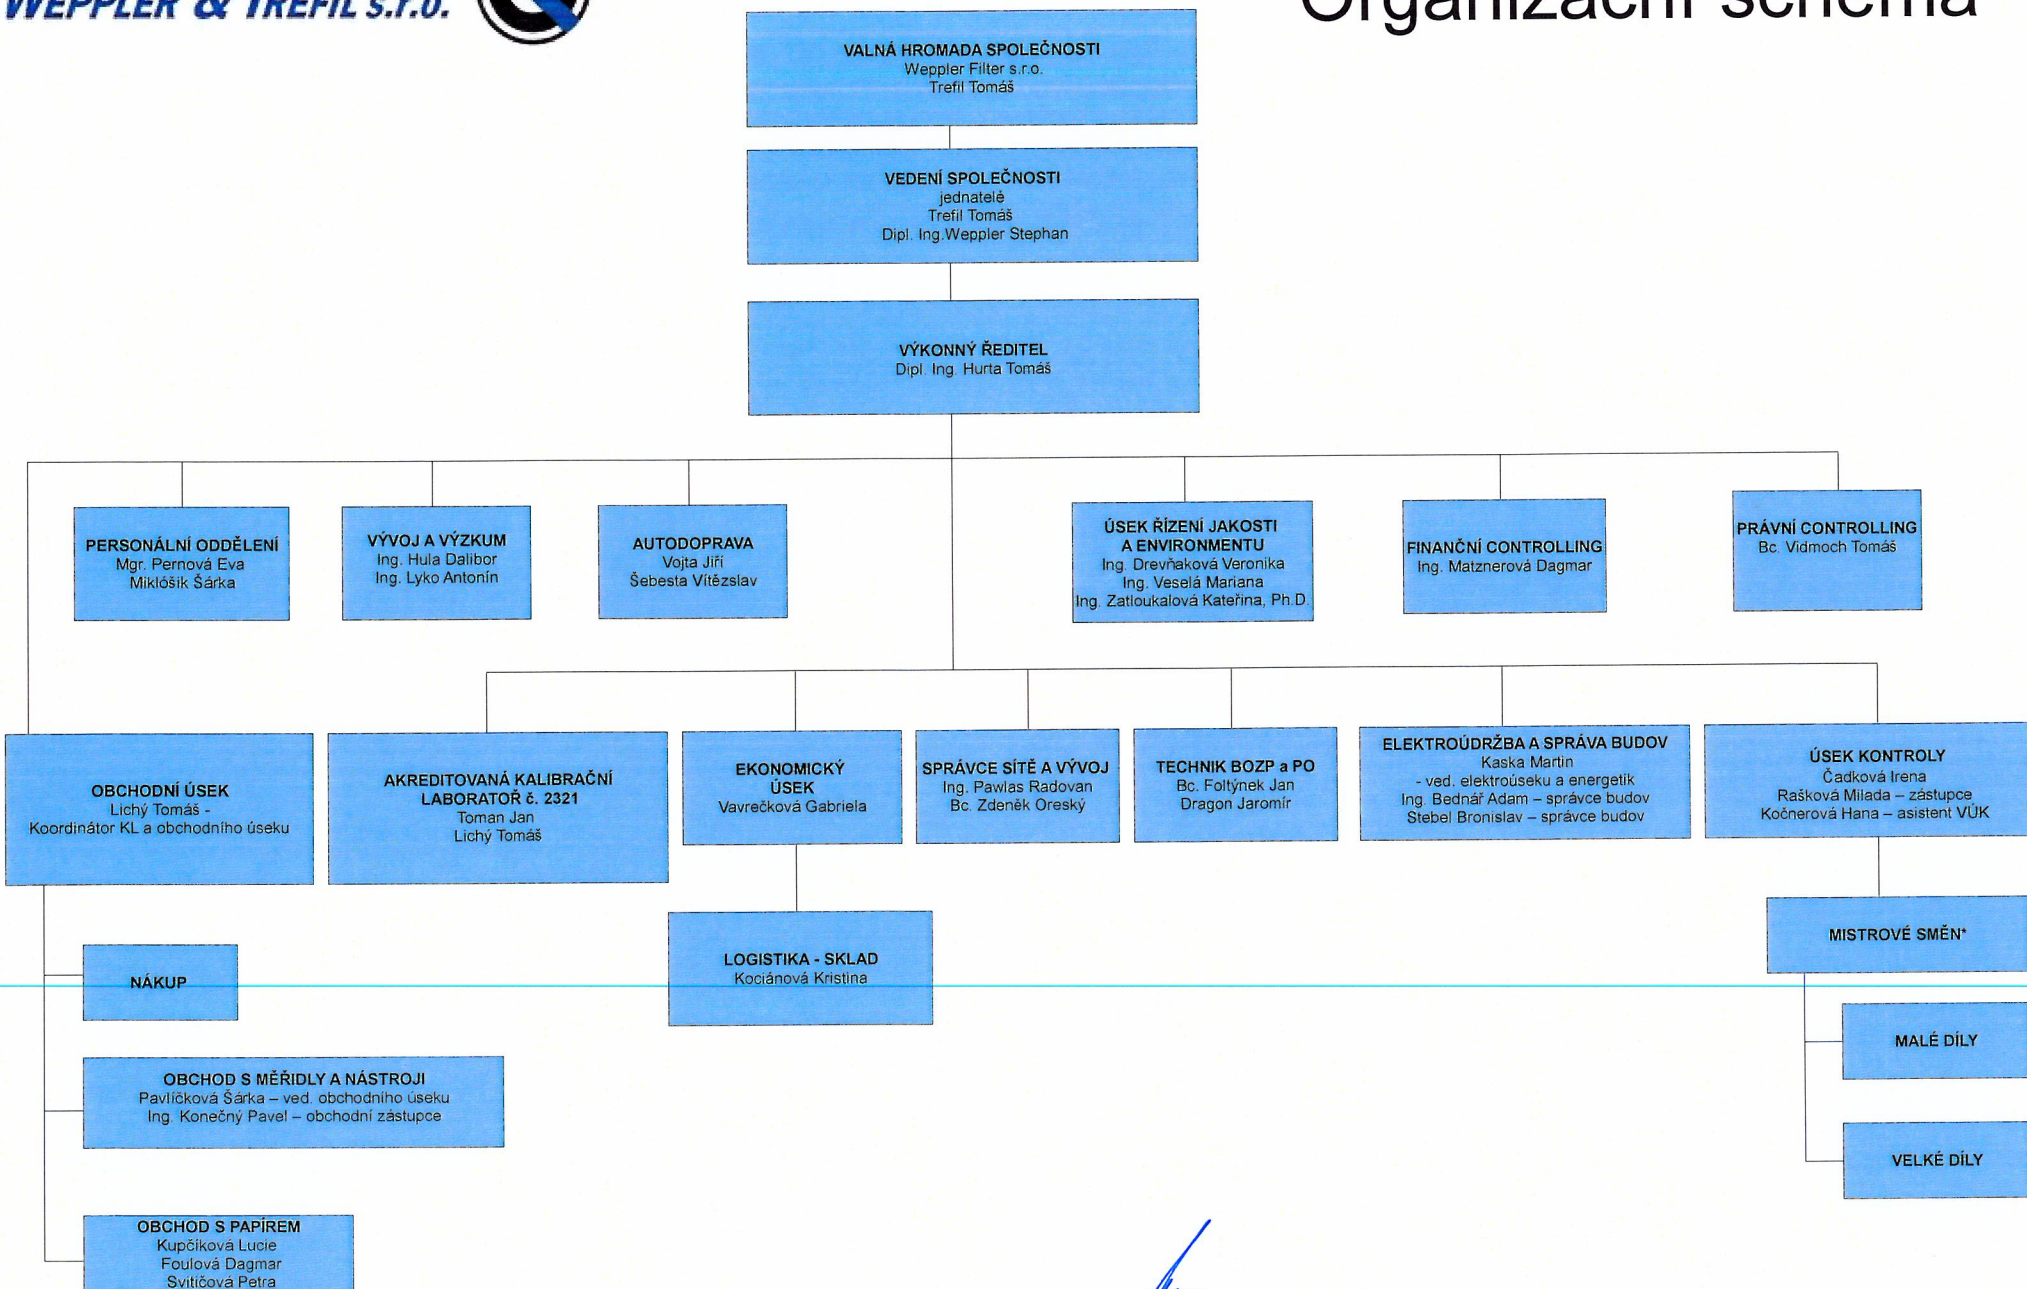

Organizační schéma

Za vedení společnosti Wepler & Trefil s.r.o.  Tomáš Trefil

Vytvořila: Pernová Eva
* střídání – ranní směna a odpolední směna