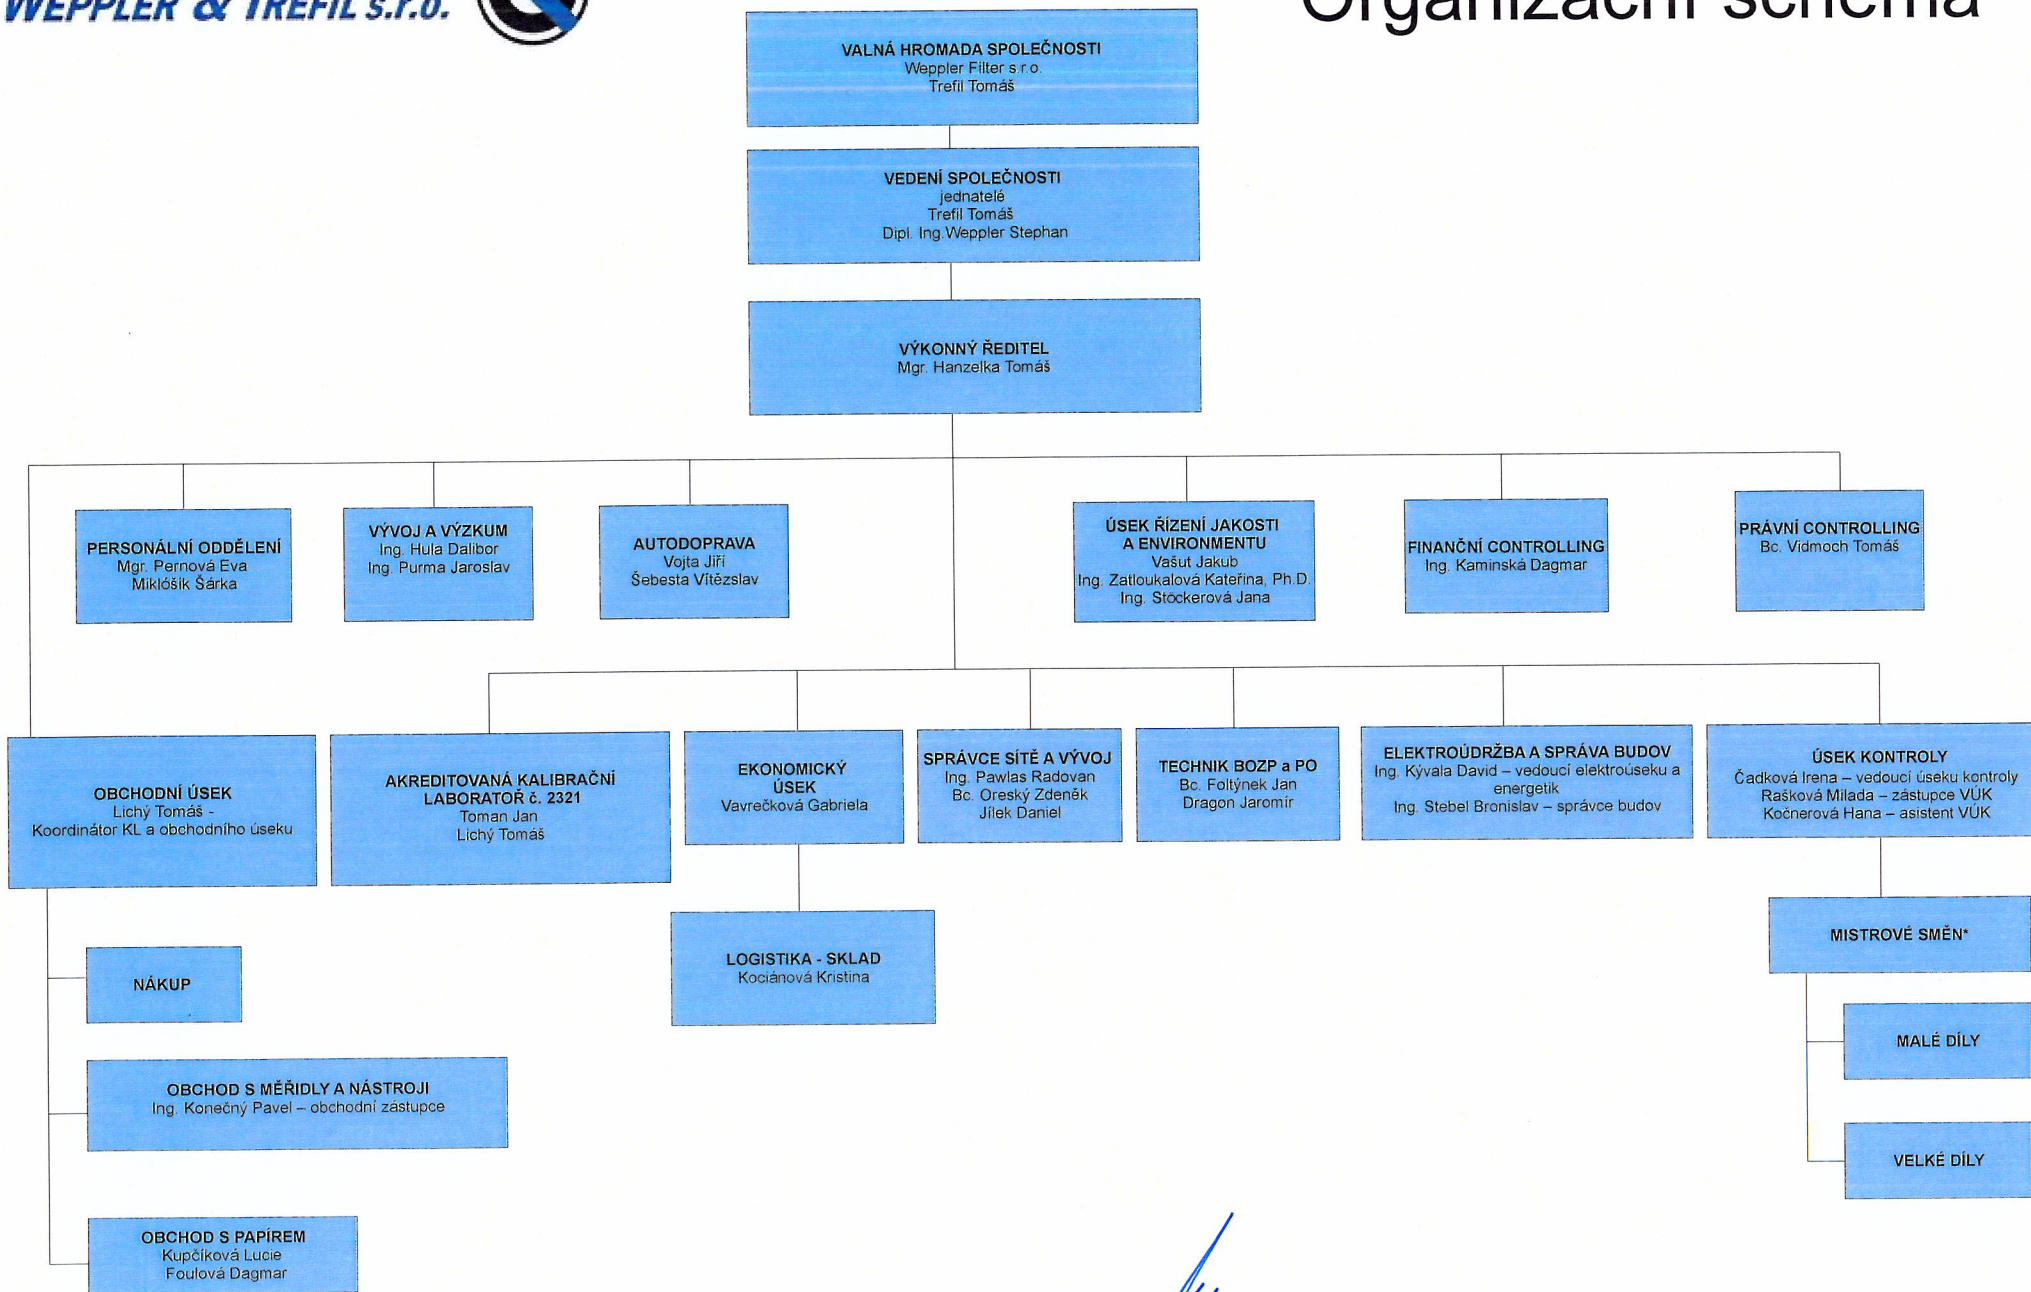

# Organizační schéma

Za vedení společnosti Wepler & Trefil s.r.o. ....  
Tomáš Trefil

Vytvořila: Pernová Eva  
\* střídání – ranní směna a odpolední směna