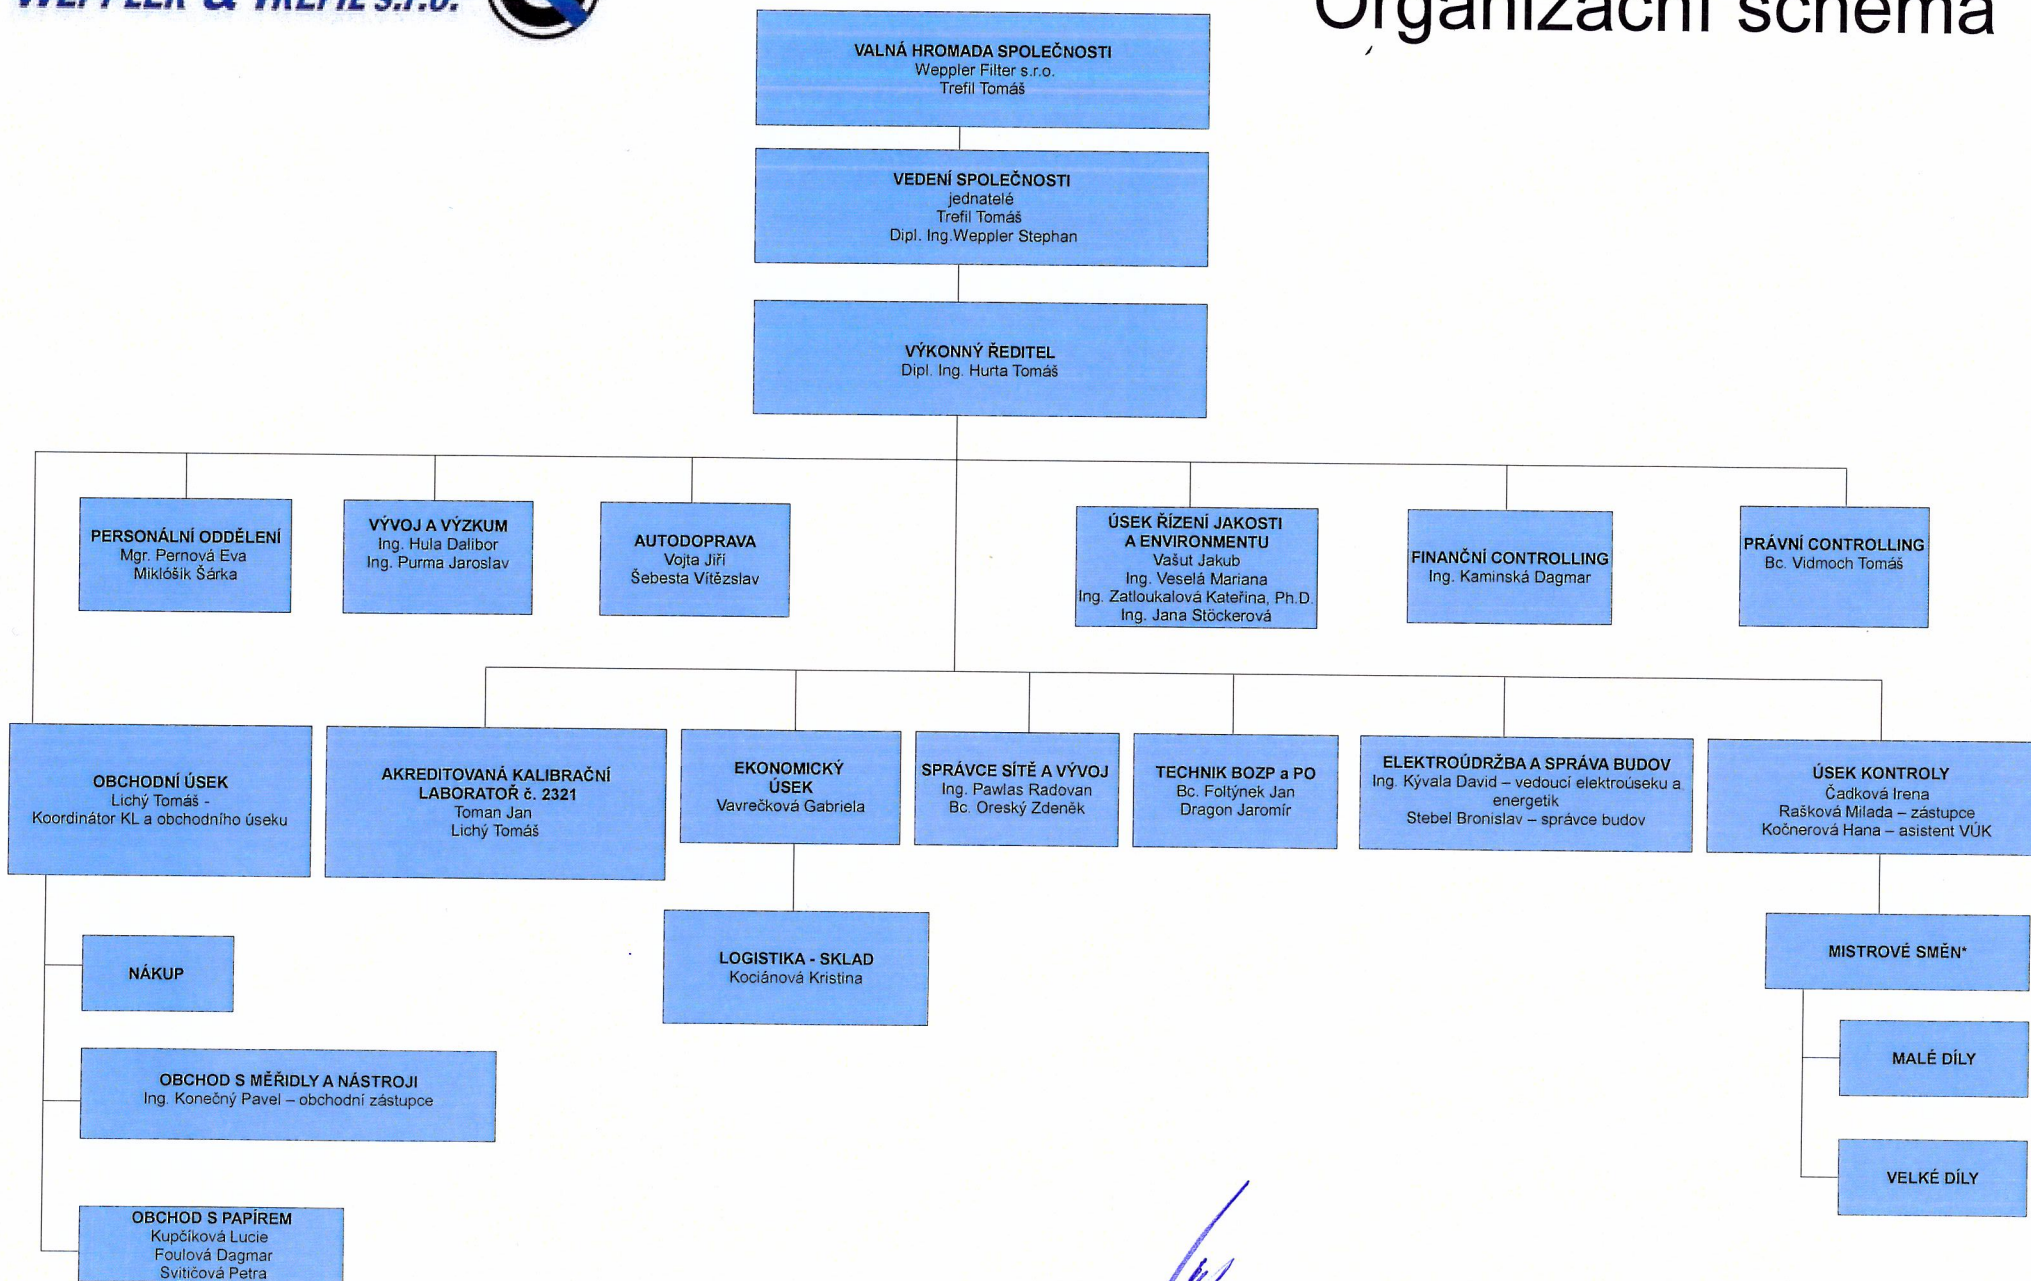

Organizační schéma

Za vedení společnosti Wepler & Trefil s.r.o.  Tomáš Trefil

Vytvořila: Pernová Eva
* střídání – ranní směna a odpolední směna