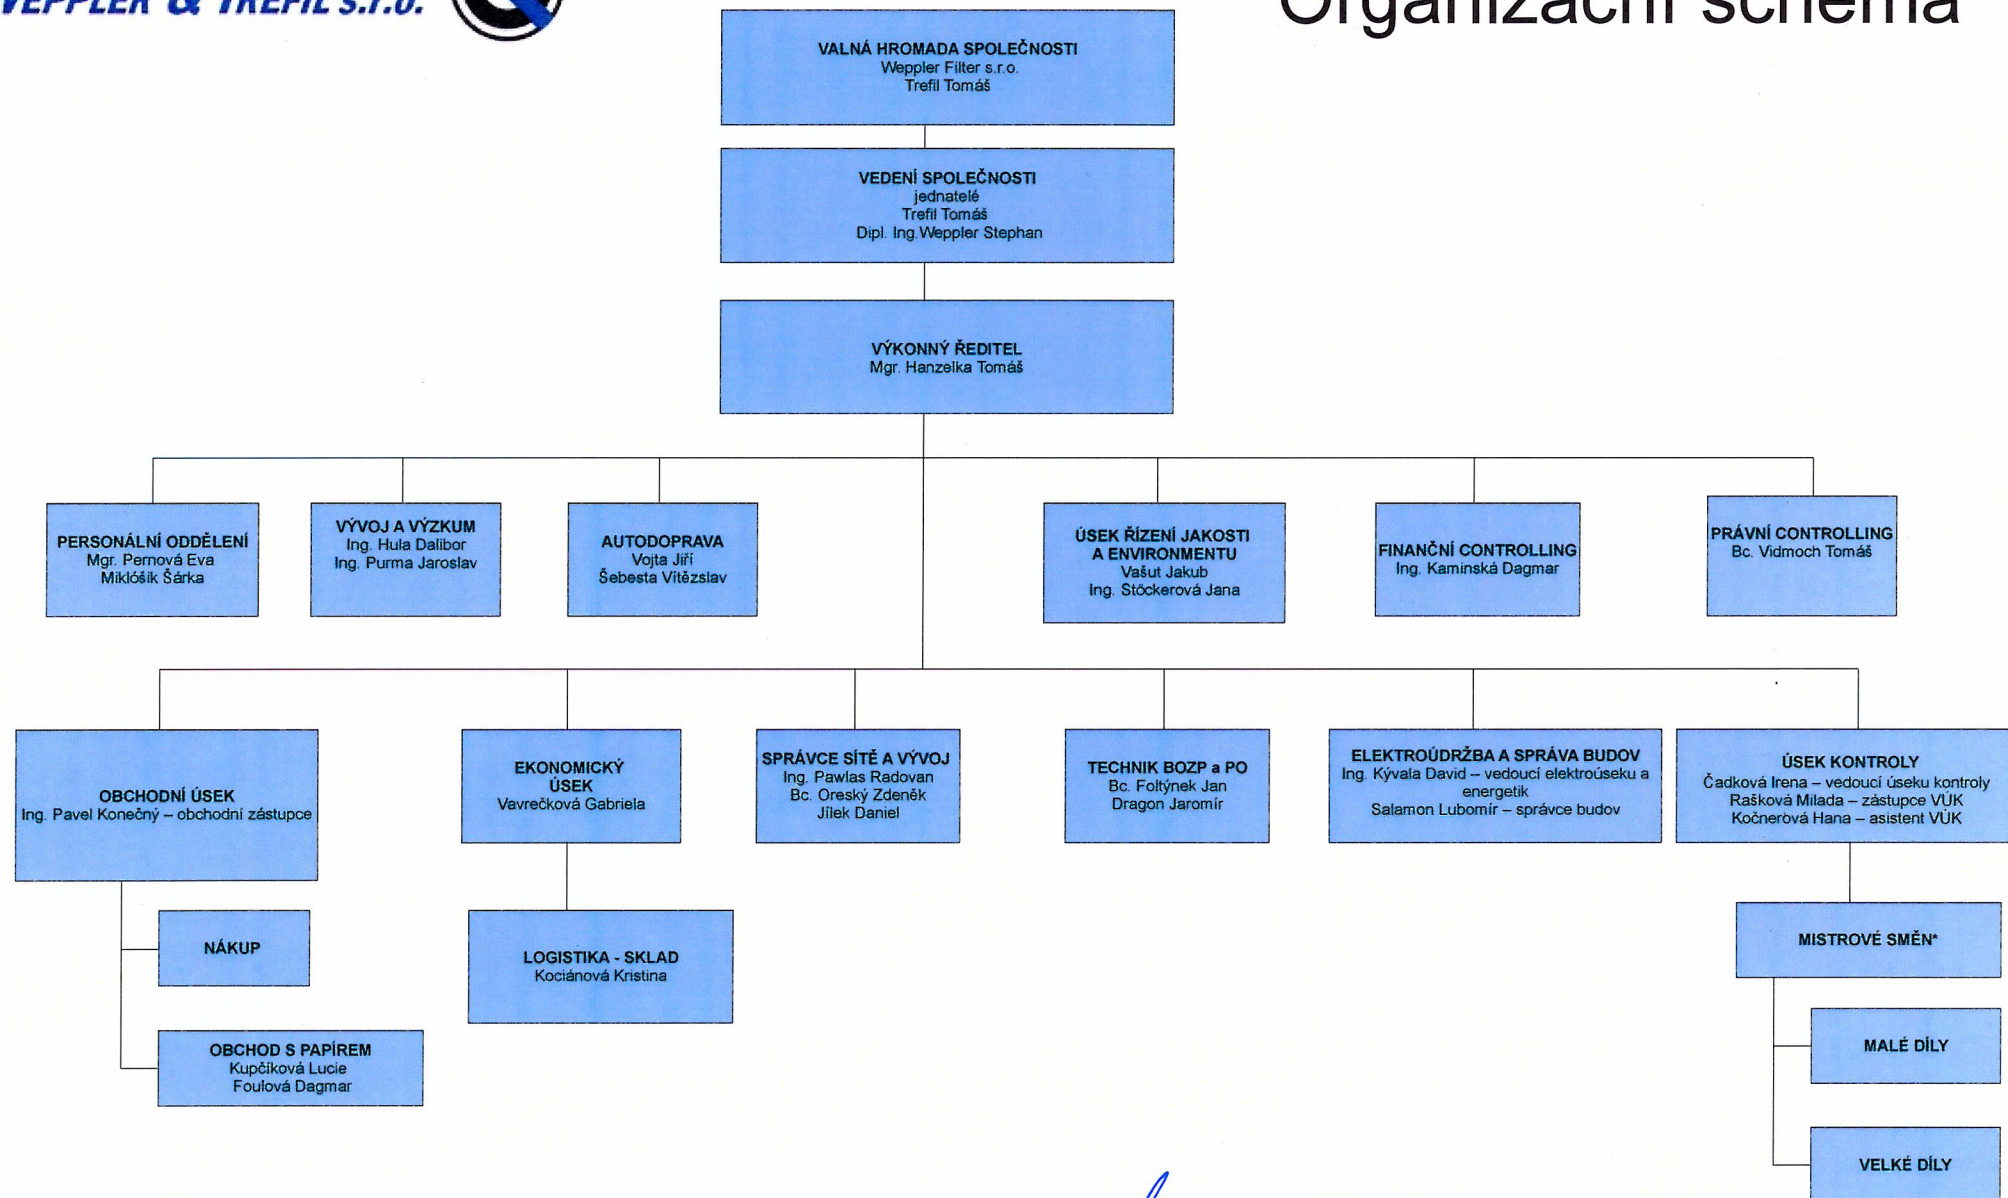

Organizační schéma

Za vedení společnosti Wepler & Trefil s.r.o.
Tomáš Trefil

Vytvořila: Pernová Eva
* střídání – ranní směna a odpolední směna