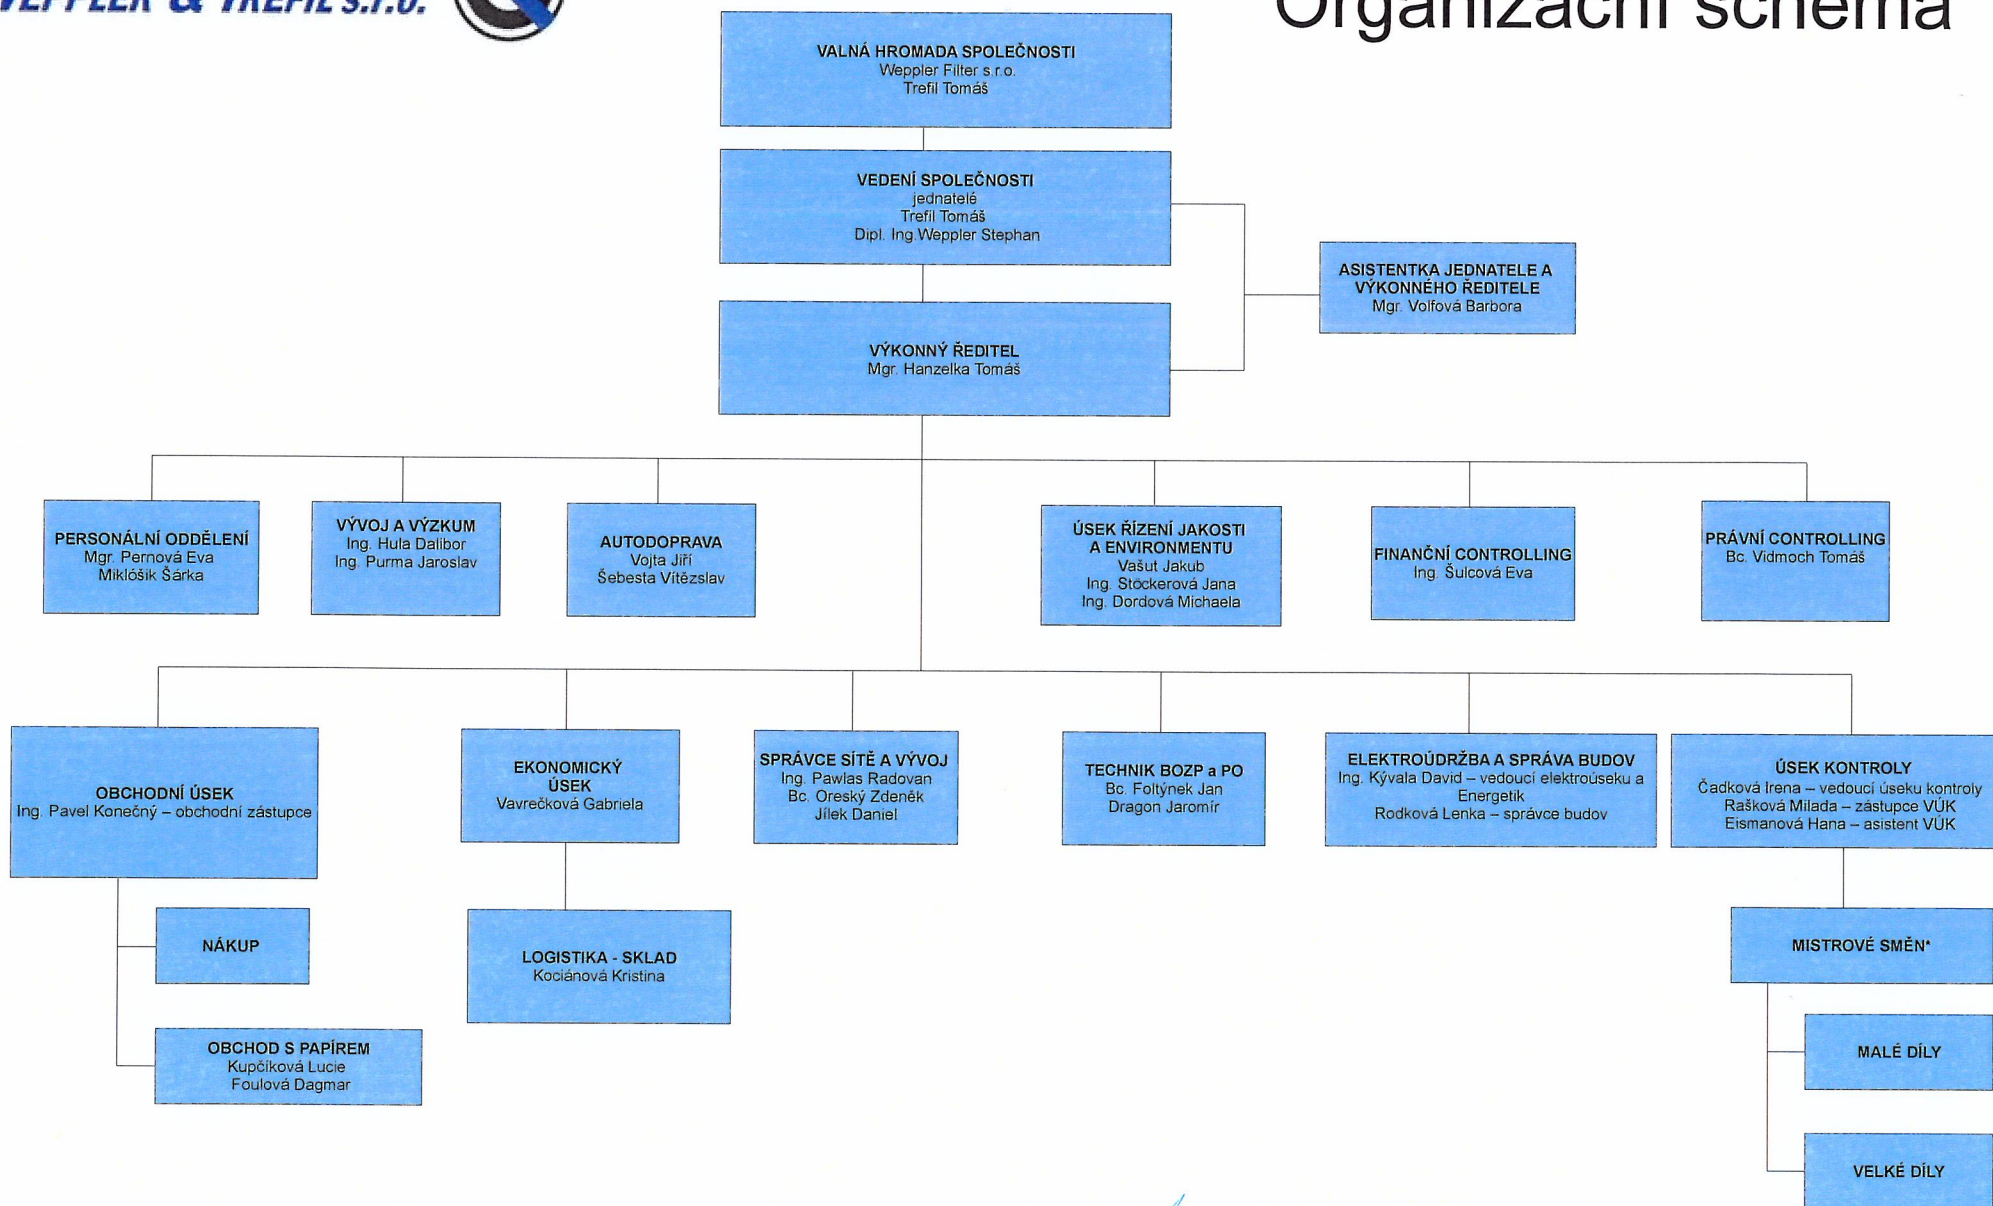

# Organizační schéma

Za vedení společnosti Weppler & Trefil s.r.o.  Tomáš Trefil

Vytvořila: Pernová Eva  
\* střídání – ranní směna a odpolední směna